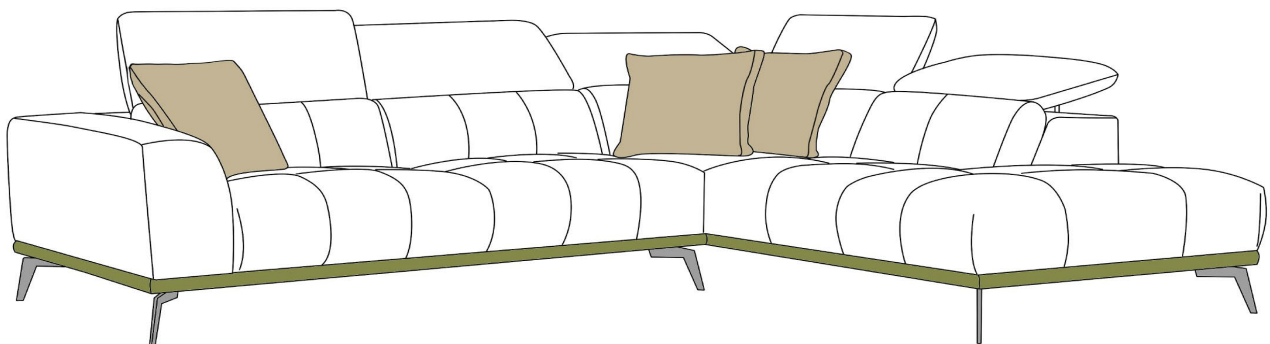

### ZONES DE FABRICATION / FABRIC ZONES

-  Assise + dossier / Seat + back
-  Coussins décoratifs / Deco pillows
-  Base

<b>Structure de la carcasse :</b> <i>Frame</i>	Panneaux de particules, bois massif et panneaux de fibres <i>fiberboard, wood, chipboard</i>
<b>Assises :</b> <i>Seats</i>	Assise en mousse polyuréthane de densité HR 35 kg/m <sup>3</sup> + mousse de contact de densité HR 25 kg/m <sup>3</sup> + ouate 150 g/m <sup>2</sup> <i>Seats in polyurethane foam HR 35 kg/m<sup>3</sup> + contact foam HR 25 kg/m<sup>3</sup> + 150 g/m<sup>2</sup> wadding</i>
<b>Dossier :</b> <i>Back</i>	Mousse polyuréthane de densité HR 25 kg/m <sup>3</sup> + ouate 150 g/m <sup>2</sup> <i>Polyurethane foam HR 25 kg/m<sup>3</sup> + 150 g/m<sup>2</sup> wadding</i>
<b>Tetièrès mobiles :</b> <i>Headrests</i>	Option disponible <i>Option available</i>
<b>Suspension :</b> <i>Suspension</i>	Assise : Nosag / Dossier : Sangles de tapissier <i>Seats : Springs / Back : Belts</i>
<b>Pieds :</b> <i>Feet</i>	Metal <i>Metal</i>
<b>Type de coussins :</b> <i>Cushion type</i>	Deco : DP001 / Assise : - <i>Decoration : DP001 / Seats : -</i>
<b>Dimensions principales :</b> <i>Main dimensions</i>	Hauteur d'assise : 45 cm / Hauteur de caisse : 74 cm / Profondeur d'assise : 57 cm / Largeur de l'accoudoir : 27 cm <i>Seat height : 45 cm / Base height : 74 cm / Seat depth : 57 cm / Armrest width : 27 cm</i>
<b>Fontions :</b> <i>Functions</i>	
<b>Option :</b> <i>Options</i>	